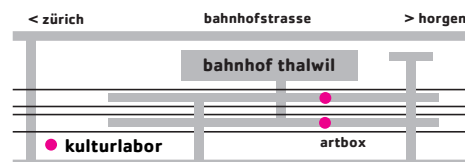

> FrauenFelder

- > Fredi Bissegger > Villareno William De Toffol > SilFia Gysi
- > Rahel Müller > Stefan Rutishauser > Kerstin Schiesser
- > Helmut Wenzel

> Die Ausstellung **FrauenFelder** im **Kulturlabor** und der **ArtBox** ist ein Kulturtransfer von Ostschweizer Künstlern an die **Pfnüselküste**.

Vernissage > Freitag, 27. April > 19 h > **kulturlabor**

Ausstellungsorte > **kulturlabor** > **ArtBox**

Finissage > Freitag, 6. Juli > 19 h > **kulturlabor**

Konzerthinweis > **FrauenFelder**

> **thE DorKs.net**

kulturlabor > Freitag, 18. Mai > 20 h

gotthardstrasse 62
zentrum thalwil
www.kulturthalwil.ch

kulturlabor
treffpunktverein kultur thalwil

- am letzten Donnerstag im Monat
- > **Jazzlabor**
- am letzten Samstag im Monat
- > **Jugendrocklabor**
- einmal monatlich
- > **Literaturlive**
- am 2. Donnerstag im Monat
- > **Stubete**

Galerie Stefan Rutishauser
Frauenfeld
www.stefanrutishauser.ch

ThalwilerHofKunst
www.thalwilerhofkunst.ch